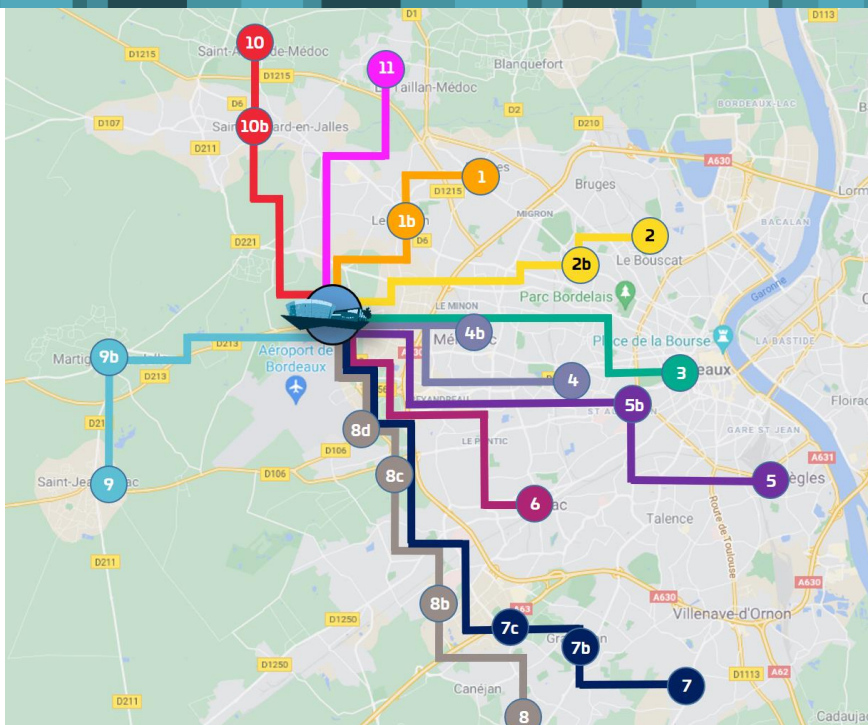

Opération Vélobus

Jeudi 17 avril 2025

Avec la participation amicale de « vélotailleurs » d'entreprises de l'Aéroparc !

Formez un peloton avec les autres « vélotailleurs » de votre quartier !

-  → Rendez-vous dans l'agglomération pour rejoindre le site à vélo en peloton.
-  → Arrivée vers 8h30 (collation offerte et photo de groupe).
-  → Possibilité de partager vos meilleurs itinéraires !
-  → Vestiaires disponibles.
-  → Équipements à prévoir :